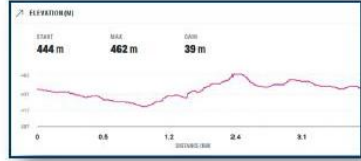

**ORANGE COURSE**  
6.1KM

**BLUE COURSE**  
8.8KM

**PINK COURSE**  
4.7KM

**YELLOW COURSE**  
8.0KM

**WHITE COURSE**  
3.6KM

**GREEN COURSE**  
7.0KM