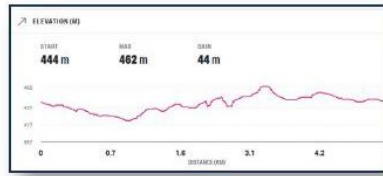

**ORANGE COURSE**  
6.1KM

**BLUE COURSE**  
8.8KM

**PINK COURSE**  
4.7KM

**YELLOW COURSE**  
8.0KM

**WHITE COURSE**  
3.6KM

**GREEN COURSE**  
7.0KM